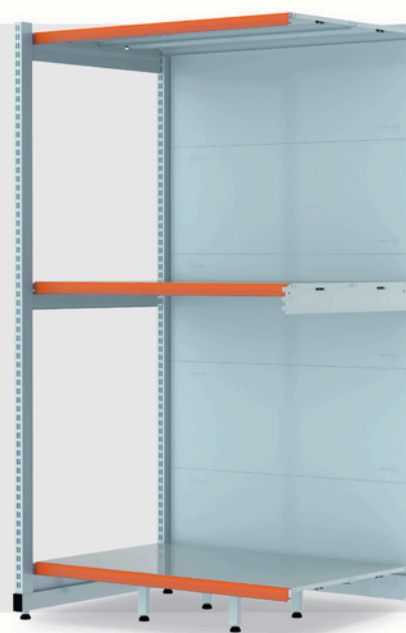

RACK FIT CEREAIS INICIAL

- ↑ **ALTURA**
1,70m | 2,02m
- ↔ **LARGURA DA BANDEJA**
0,90m
- ↔ **LARGURA TOTAL**
0,96m
- ↗ **PROFUNDIDADE DA BASE**
0,60m
- ↗ **PROFUNDIDADE DA BANDEJA**
0,35m
- ↗ **PROFUNDIDADE TOTAL**
0,67m