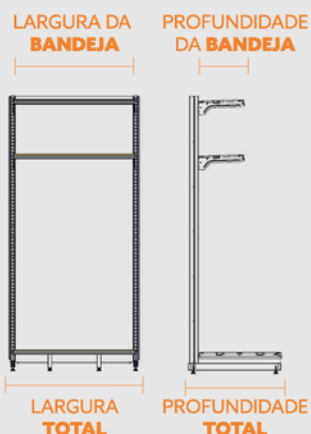

↙ PROFUNDIDADE DA BASE
0,60m

↙ PROFUNDIDADE DA BANDEJA
0,60m

↙ PROFUNDIDADE TOTAL
0,71m

RACK FIT CONTINUAÇÃO

- ↑ **ALTURA**
1,70m | 2,02m
- ↔ **LARGURA DA BANDEJA**
0,90m
- ↔ **LARGURA TOTAL**
0,93m
- ↗ **PROFUNDIDADE BASE**
0,60m
- ↗ **PROFUNDIDADE BANDEJA**
0,60m
- ↗ **PROFUNDIDADE TOTAL**
0,71m

RACK FIT CEREAIS INICIAL

- ↑ **ALTURA**
1,70m | 2,02m
- ↔ **LARGURA DA BANDEJA**
0,90m
- ↔ **LARGURA TOTAL**
0,96m
- ↗ **PROFUNDIDADE DA BASE**
0,60m
- ↗ **PROFUNDIDADE DA BANDEJA**
0,35m
- ↗ **PROFUNDIDADE TOTAL**
0,67m