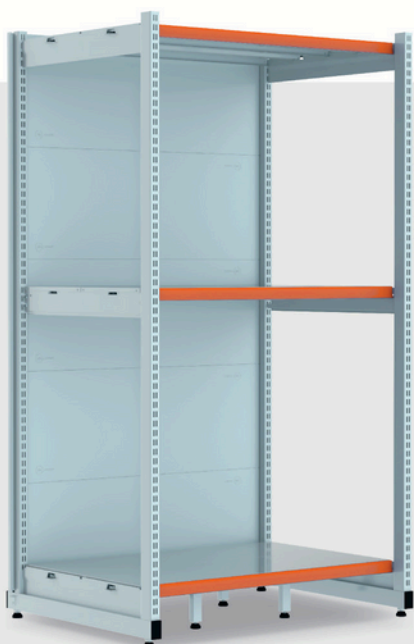

PORTA ETIQUETAS VENDIDOS SEPARADAMENTE

OPÇÕES DE CORES DO RACK
PRETO | BRANCO

**PÉ PARA
REFORÇO CENTRAL**