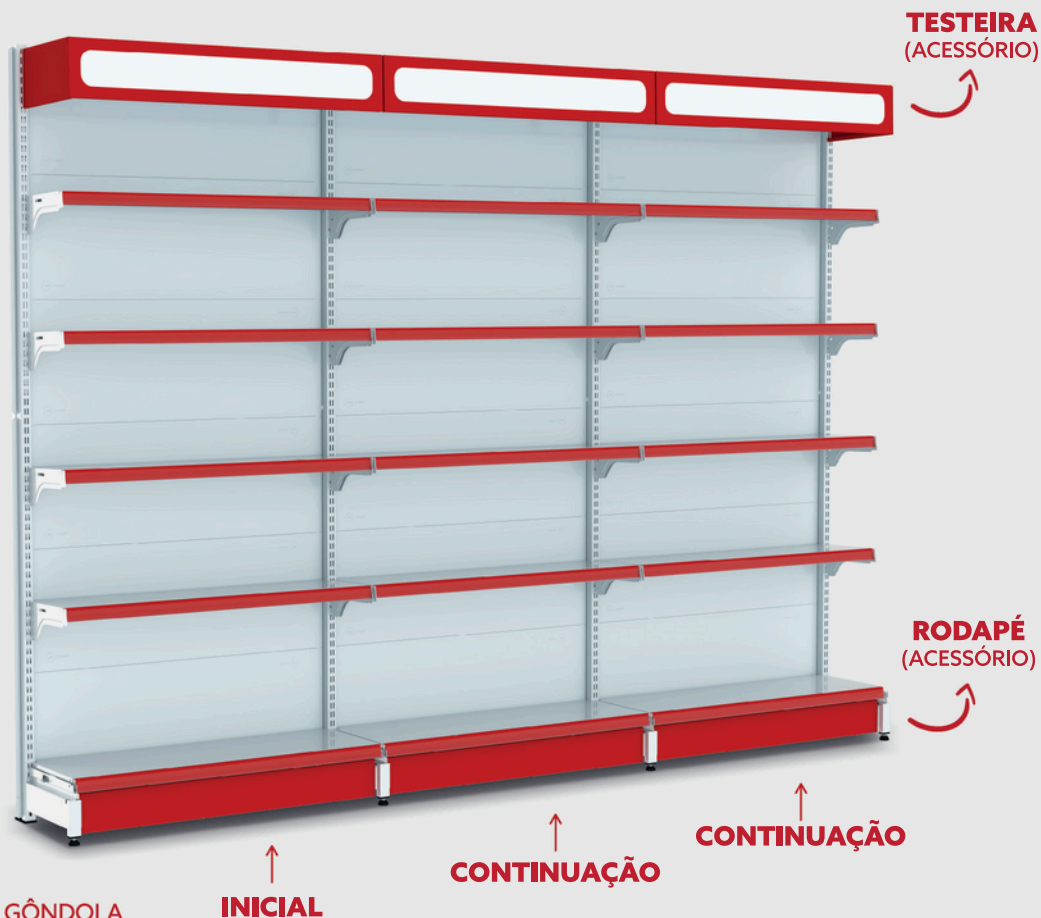

PORTA ETIQUETAS VENDIDOS SEPARADAMENTE

OPÇÕES DE CORES DA GÔNDOLA
PRETA | BRANCA

Travador

Para maior estabilidade, a gôndola FIT parede acompanha sistema de fixação.

Item obrigatório para instalação.

GÔNDOLA FIT INICIAL PAREDE

- ↑ **ALTURA**
1,06m | 1,37m | 1,70m | 2,02m
- ↔ **LARGURA DA BANDEJA**
0,90m
- ↔ **LARGURA TOTAL**
0,96m
- ↙ **PROFUNDIDADE DA BASE**
0,30m | 0,40m | 0,50m
- ↙ **PROFUNDIDADE DA BANDEJA**
0,25m | 0,30m | 0,35m | 0,40m

GÔNDOLA FIT CONTINUAÇÃO PAREDE

- ↑ **ALTURA**
1,06m | 1,37m | 1,70m | 2,02m
- ↔ **LARGURA DA BANDEJA**
0,90m
- ↔ **LARGURA TOTAL**
0,93m
- ↙ **PROFUNDIDADE DA BASE**
0,30m | 0,40m | 0,50m
- ↙ **PROFUNDIDADE DA BANDEJA**
0,25m | 0,30m | 0,35m | 0,40m

Gôndola Fit Farma

40KG POR
BANDEJA

PORTA ETIQUETAS E ACESSÓRIOS VENDIDOS SEPARADAMENTE

OPÇÕES DE CORES DA GÔNDOLA
PRETA | BRANCA

GÔNDOLA FIT FARMA PONTA INTEGRADA

↑ ALTURA
1,06m | 1,37m | 1,70m | 2,02m

↔ LARGURA DA BANDEJA
0,55m