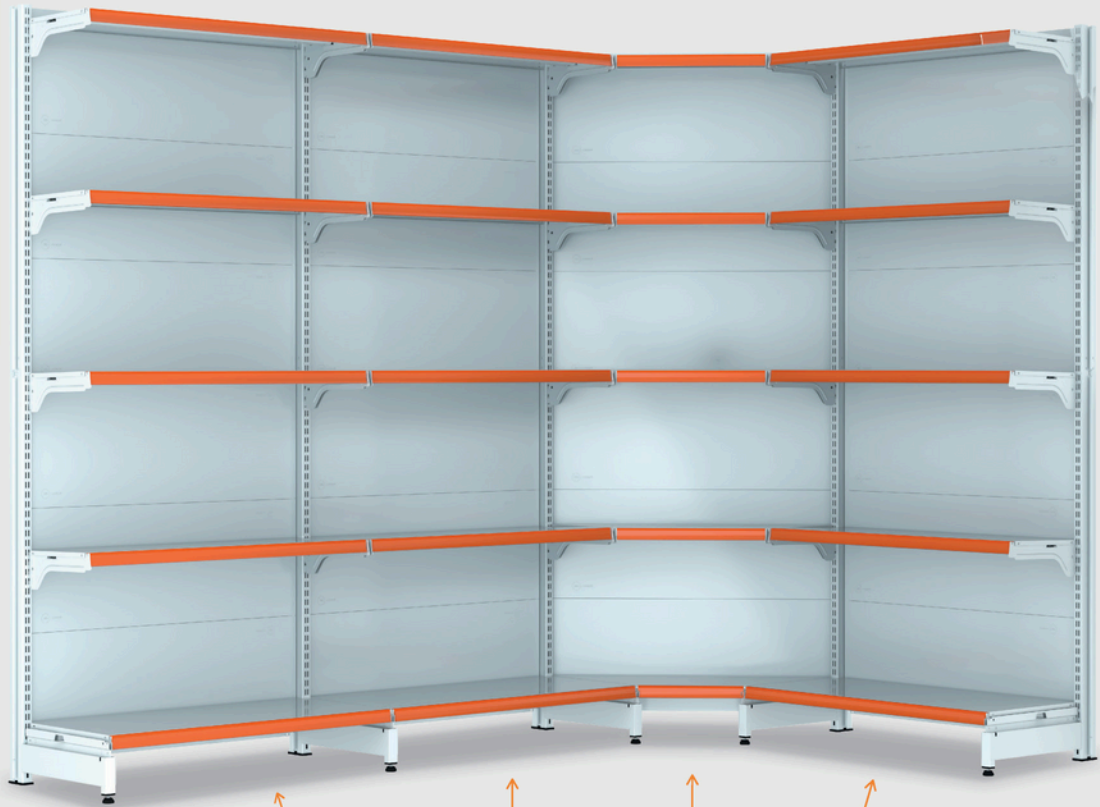

Gôndola Fit Parede

40KG POR
BANDEJA

OU

60KG POR
BANDEJA

CONTINUAÇÃO

INICIAL

CANTO

INICIAL

PORTA ETIQUETAS VENDIDOS SEPARADAMENTE

OPÇÕES DE CORES DA GÔNDOLA
PRETA | BRANCA

Travador

Para maior estabilidade, a gôndola FIT parede acompanha sistema de fixação.

Item obrigatório para instalação.