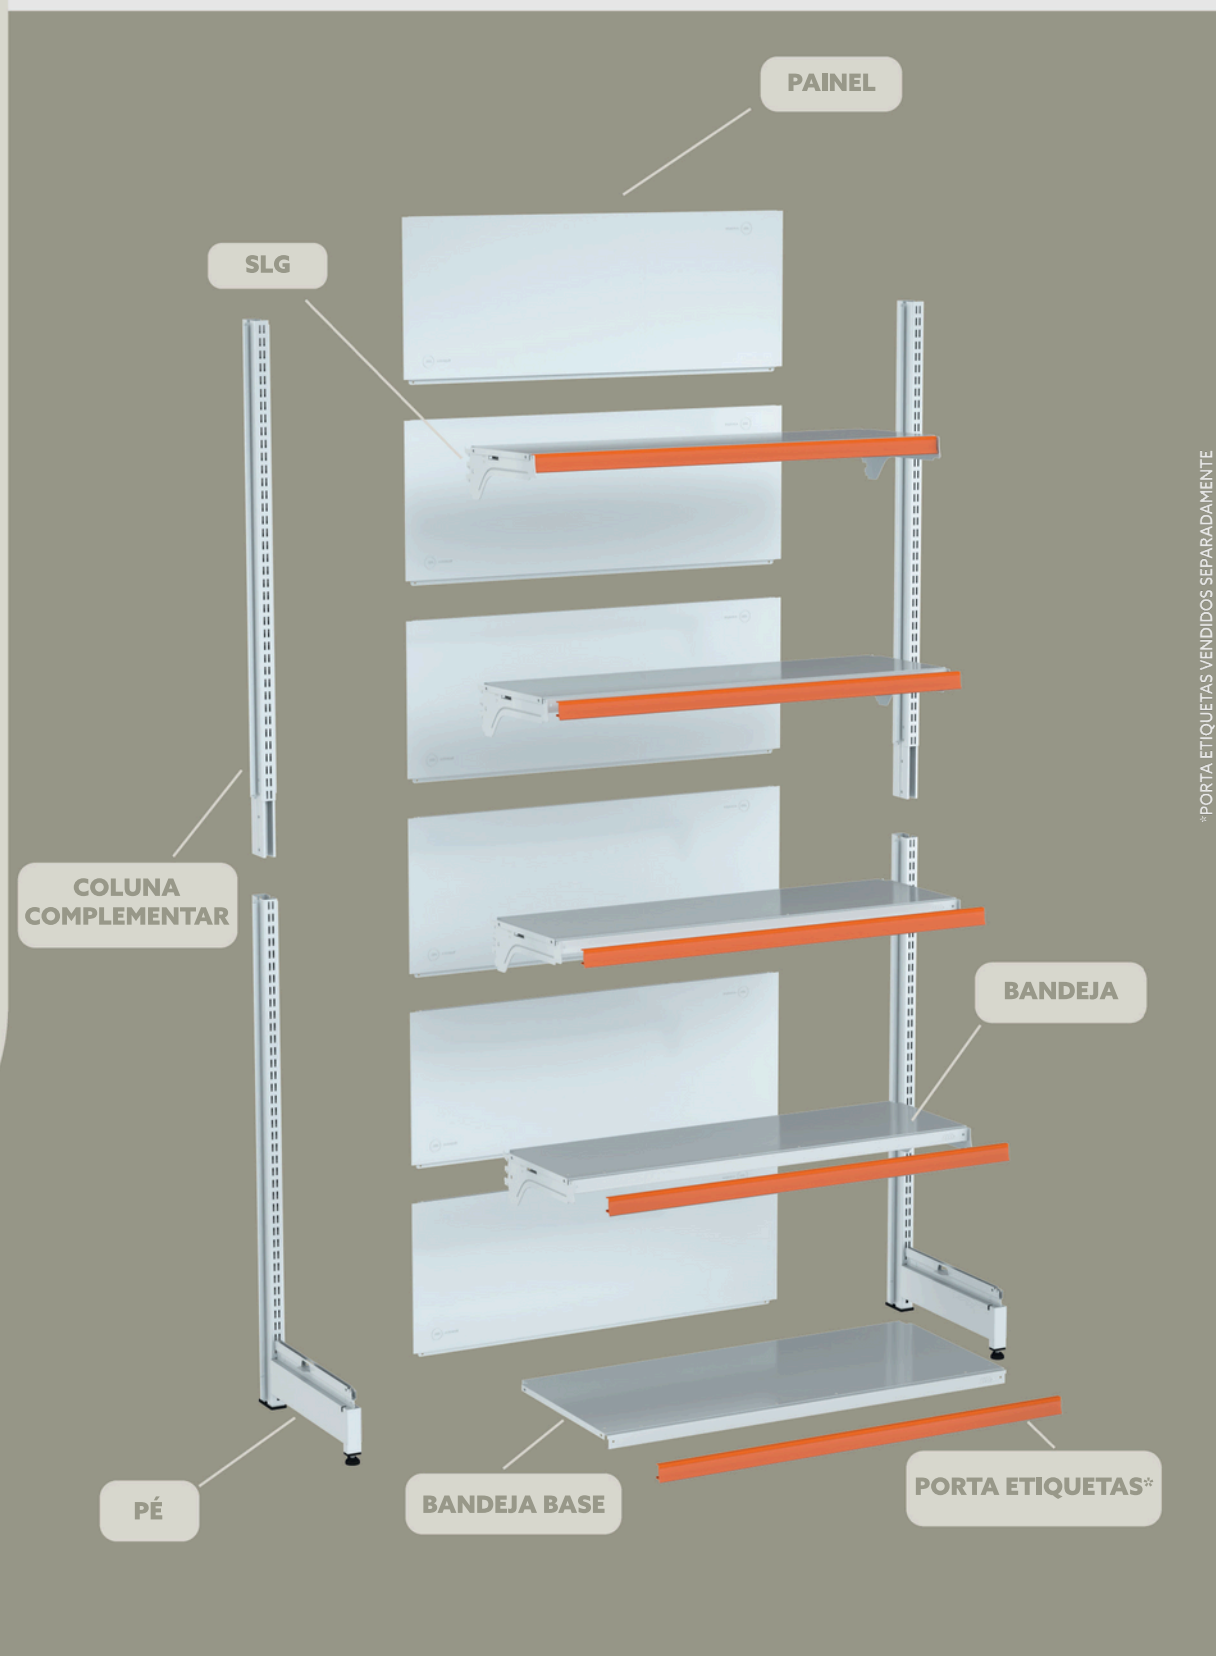

Maior proteção e
durabilidade.

GÔNDOLAS DE PAREDE

Uma fileira de gôndolas sempre começa com a gôndola inicial. Continue a fileira utilizando gôndolas continuação. Para fazer a curva na montagem utilize a gôndola de canto.

A gôndola de canto não possui nenhuma coluna e precisa de 2 gôndolas iniciais para ficar de pé.

Esta é a embalagem das gôndolas de parede, já com todos os componentes dentro, inclusive as colunas.

GÔNDOLAS DE CENTRO

Utilize a gôndola inicial para iniciar a fileira de gôndolas. Continue a fileira utilizando gôndolas de continuação.

Utilize a ponta para dar acabamento em uma fileira de gôndolas de centro.

Esta é a embalagem das gôndolas de centro, já com todos os componentes dentro, inclusive as colunas.

Entenda a Gôndola FIT

IMAGENS ILUSTRATIVAS

**MONTAGEM RÁPIDA, PRÁTICA
E SEM USO DE FERRAMENTAS**

Gôndola Fit Centro

40KG POR
BANDEJA

OU

60KG POR
BANDEJA

OPÇÕES DE CORES DA GÔNDOLA
PRETA | BRANCA