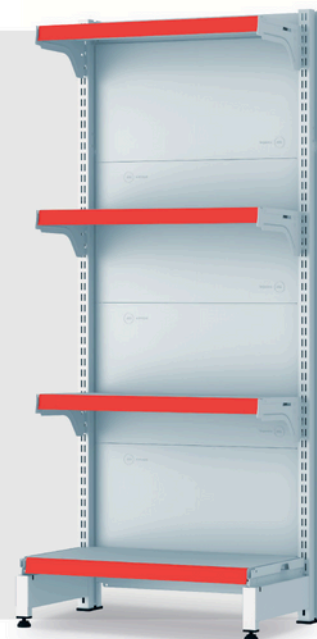

LARGURA DA
BANDEJA

LARGURA
TOTAL

GÔNDOLA FIT FARMA PONTA

↑ ALTURA
1,06m | 1,37m | 1,70m | 2,02m

↔ LARGURA DA BANDEJA
0,55m

↔ LARGURA TOTAL
0,61m

↗ PROFUNDIDADE DA BASE
0,30m

↗ PROFUNDIDADE DA BANDEJA
0,25m