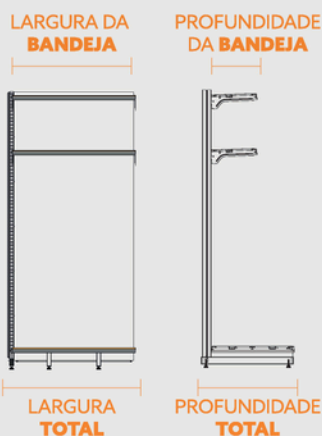

RACK FIT CONTINUAÇÃO

- ↑ **ALTURA**
  1,70m | 2,02m
- ↔ **LARGURA DA BANDEJA**
  0,90m
- ↔ **LARGURA TOTAL**
  0,93m
- ↗ **PROFUNDIDADE BASE**
  0,60m
- ↗ **PROFUNDIDADE BANDEJA**
  0,60m
- ↗ **PROFUNDIDADE TOTAL**
  0,71m

RACK FIT CEREAIS INICIAL

- ↑ **ALTURA**
  1,70m | 2,02m
- ↔ **LARGURA DA BANDEJA**
  0,90m
- ↔ **LARGURA TOTAL**
  0,96m
- ↗ **PROFUNDIDADE DA BASE**
  0,60m
- ↗ **PROFUNDIDADE DA BANDEJA**
  0,35m
- ↗ **PROFUNDIDADE TOTAL**
  0,67m

PORTA ETIQUETAS VENDIDOS SEPARADAMENTE

RACK FIT CEREAIS CONTINUAÇÃO

- ↑ **ALTURA**
  1,70m | 2,02m
- ↔ **LARGURA DA BANDEJA**
  0,90m
- ↔ **LARGURA TOTAL**
  0,93m
- ↗ **PROFUNDIDADE DA BASE**
  0,60m
- ↗ **PROFUNDIDADE DA BANDEJA**
  0,35m
- ↗ **PROFUNDIDADE TOTAL**
  0,67m