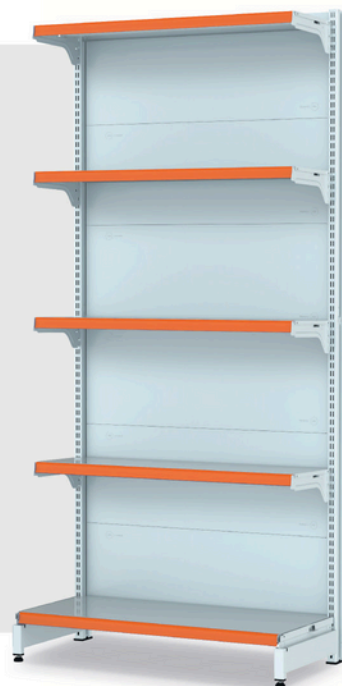

GÔNDOLA FIT INICIAL PAREDE

- ↑ **ALTURA**
  1,06m | 1,37m | 1,70m | 2,02m
- ↔ **LARGURA DA BANDEJA**
  0,90m
- ↔ **LARGURA TOTAL**
  0,96m
- ↙ **PROFUNDIDADE DA BASE**
  0,30m | 0,40m | 0,50m
- ↙ **PROFUNDIDADE DA BANDEJA**
  0,25m | 0,30m | 0,35m | 0,40m