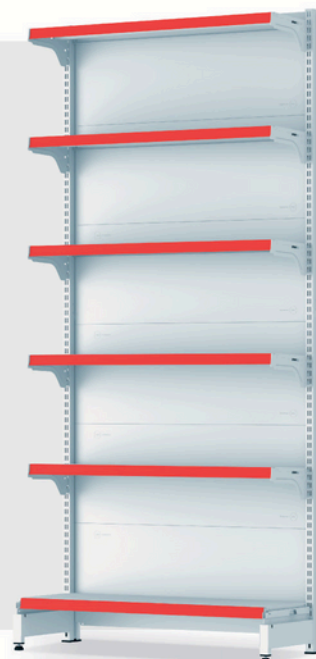

GÔNDOLA FIT FARMA INICIAL PAREDE

↑ ALTURA
1,37m | 1,70m | 2,02m

↔ LARGURA DA BANDEJA
0,90m

↔ LARGURA TOTAL
0,96m

↗ PROFUNDIDADE DA BASE
0,30m

↗ PROFUNDIDADE DA BANDEJA
0,25m

GÔNDOLA FIT FARMA CONTINUAÇÃO PAREDE